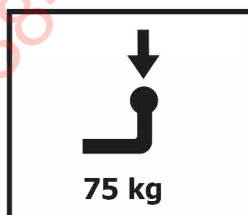

# Инструкция по установке **HYUNDAI TUCSON** (2021-)

Арт.: F.2314.001

$D \text{ (kN)} = \frac{\text{MAX kg} \times \text{MAX kg}}{\text{MAX kg} + \text{MAX kg}} \times 0,00981$

Вкрутить/выкрутить используя инструмент