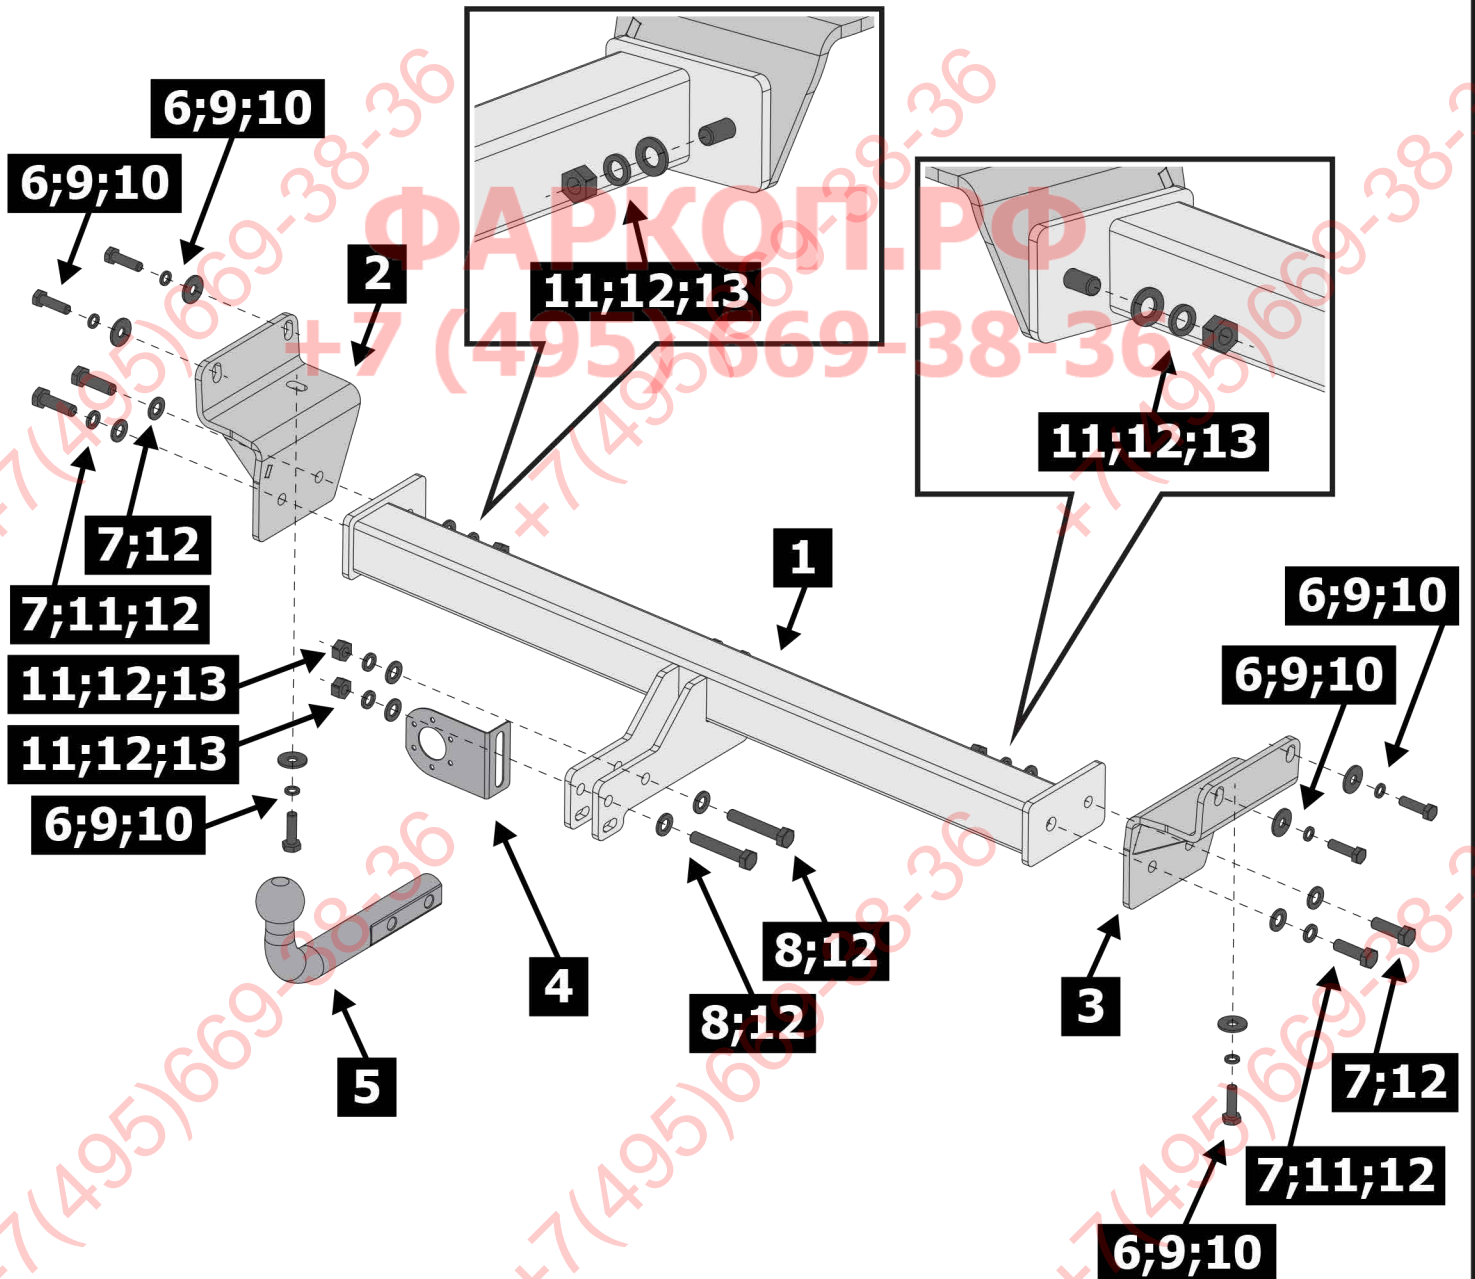

# Инструкция по установке **HYUNDAI TUCSON** (2021-)

Арт.: F.2314.001

$D \text{ (kN)} = \frac{\text{MAX kg} \times \text{MAX kg}}{\text{MAX kg} + \text{MAX kg}} \times 0,00981$

Вкрутить/выкрутить используя инструмент

### Используемый инструмент:

S - 17;  
S - 19

<b>1</b>	x1	Балка	
<b>2</b>	x1	Кронштейн левый	
<b>3</b>	x1	Кронштейн правый	
<b>4</b>	x1	Подрозетник	
<b>5</b>	x1	Крюк	
<b>6</b>	x6	M10x35	
<b>7</b>	x4	M12x40	
<b>8</b>	x2	M12x70	
<b>9</b>	x6	Ø 10	
<b>10</b>	x6	Ø 10	
<b>11</b>	x6	Ø 12	
<b>12</b>	x10	Ø 12	
<b>13</b>	x4	M12	